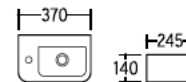

Serie  
**XS**

SCHEDA  
TECNICA

**Cod: XS300096L**

37x24.5xH14cm

Colore: Bianco Lucido / Shiny White

Lavabo sospeso monoforo  
Wall-hung washbasin

TOLLERANZA-TOLERANCE:  $\pm 1\%$

**Cod: XS300096R**

37x24.5xH14cm

Colore: Bianco Lucido / Shiny White

Lavabo sospeso monoforo  
Wall-hung washbasin

TOLLERANZA-TOLERANCE:  $\pm 1\%$